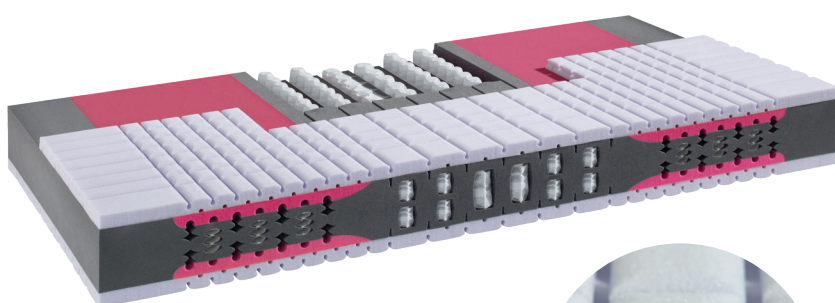

riposa

SWISS SLEEP

DIE SPORTLERIN FÜR IHREN RÜCKEN.

Supernova

Supernova

Die Sportlerin unter den riposa Rückenmatratzen sorgt für ein dynamisches Liegegefühl und eine harmonische Körperlagerung. Ein Lieblingsplatz für Entspannung und Erholung.

Rücken-Relaxsystem RRS

Das einzigartige Rücken-Relaxsystem (RRS) unterstützt und entlastet den unteren Rücken auf ergonomische Weise. So entsteht höchster Schlafkomfort in jeder Schlafposition.

& Samtweiche Oberfläche

Die HighTech-Oberfläche Bodypore bietet viel Anschmiegsamkeit und ein optimales Bettklima, sodass beim Schlafen das Gefühl der absoluten aufgehobenheit entsteht.

- Art.-Nr. 2121 Supernova 1 (soft)
- Art.-Nr. 2122 Supernova 2 (medium)
- Art.-Nr. 2123 Supernova 3 (forte)

Spezialmasse möglich: nächsthöhere Preiskategorie plus 10 % Zuschlag.

Preise in CHF

TECHNISCHE DATEN SUPERNOVA

Gesamthöhe Matratze: 26 cm
Kernhöhe: 22 cm

KERN

Supernova Dualtex-Matratzenkern

Der Dualtex-Matratzenkern ist nach den Grundsätzen der Swiss Sleep Technologie SST aufgebaut, mit EvoPoreHRC-Schaumstoff und mit der HighTech-Oberfläche Bodypore. Das nach ergonomischen Prinzipien entwickelte Rücken-Relaxsystem (RRS) sowie die Schulter-Relaxation (SRS) bilden die Komfortmerkmale dieser innovativen Rückenmatratze.