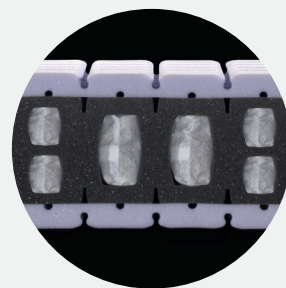

Die HighTech-Oberfläche Bodypore bietet viel Anschmiegsamkeit und ein optimales Bettklima, sodass beim Schlafen das Gefühl der absoluten aufgehobenheit entsteht.

- Art.-Nr. 2121 Supernova 1 (soft)
- Art.-Nr. 2122 Supernova 2 (medium)
- Art.-Nr. 2123 Supernova 3 (forte)

Spezialmasse möglich: nächsthöhere Preiskategorie plus 10 % Zuschlag.

Preise in CHF

TECHNISCHE DATEN SUPERNOVA

Gesamthöhe Matratze: 26 cm
Kernhöhe: 22 cm

KERN

Supernova Dualtex-Matratzenkern

Der Dualtex-Matratzenkern ist nach den Grundsätzen der Swiss Sleep Technologie SST aufgebaut, mit EvoPoreHRC-Schaumstoff und mit der HighTech-Oberfläche Bodypore. Das nach ergonomischen Prinzipien entwickelte Rücken-Relaxsystem (RRS) sowie die Schulter-Relaxation (SRS) bilden die Komfortmerkmale dieser innovativen Rückenmatratze.