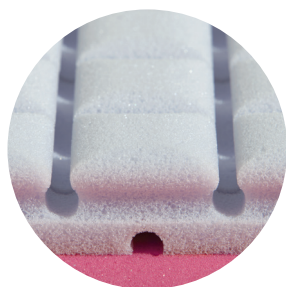

- Art.-Nr. 2121 Supernova 1 (soft)
- Art.-Nr. 2122 Supernova 2 (medium)
- Art.-Nr. 2123 Supernova 3 (forte)

Masse	80/90 cm	95 cm	100 cm	120 cm	140 cm	160 cm	180 cm	200 cm
190/200 cm	2280.-	2510.-	2740.-	3470.-	4050.-	4560.-	5130.-	5700.-
210 cm	2510.-	2770.-	3020.-	3820.-	4460.-	5020.-	5650.-	6270.-
220 cm	2640.-	2910.-	3180.-	4020.-	4690.-	5280.-	5940.-	6590.-

Spezialmasse möglich: nächsthöhere Preiskategorie plus 10 % Zuschlag.

Preise in CHF