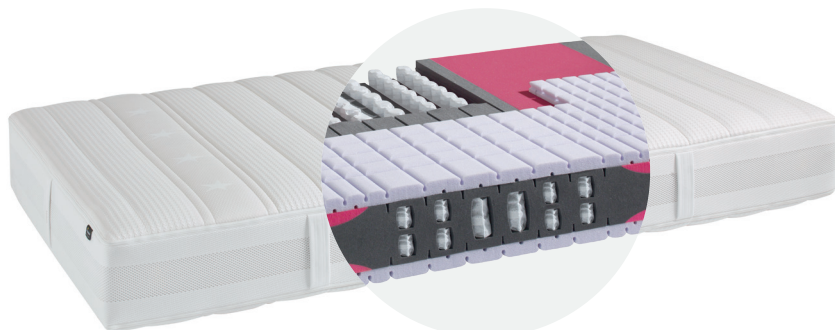

riposa

SWISS SLEEP

DIE SPORTLERIN FÜR IHREN RÜCKEN.

Supernova

Supernova

Die Sportlerin unter den riposa Rückenmatratzen sorgt für ein dynamisches Liegegefühl und eine harmonische Körperlagerung. Ein Lieblingsplatz für Entspannung und Erholung.

Rücken-Relaxsystem RRS

Das einzigartige Rücken-Relaxsystem (RRS) unterstützt und entlastet den unteren Rücken auf ergonomische Weise. So entsteht höchster Schlafkomfort in jeder Schlafposition.

& Samtweiche Oberfläche

Die HighTech-Oberfläche Bodypore bietet viel Anschmiegsamkeit und ein optimales Bettklima, sodass beim Schlafen das Gefühl der absoluten aufgehobenheit entsteht.

- Art.-Nr. 2121 Supernova 1 (soft)
- Art.-Nr. 2122 Supernova 2 (medium)
- Art.-Nr. 2123 Supernova 3 (forte)

Spezialmasse möglich: nächsthöhere Preiskategorie plus 10 % Zuschlag.

Preise in CHF

TECHNISCHE DATEN SUPERNOVA

Gesamthöhe Matratze: 26 cm
Kernhöhe: 22 cm

KERN

Supernova Dualtex-Matratzenkern

Der Dualtex-Matratzenkern ist nach den Grundsätzen der Swiss Sleep Technologie SST aufgebaut, mit EvoPoreHRC-Schaumstoff und mit der HighTech-Oberfläche Bodypore. Das nach ergonomischen Prinzipien entwickelte Rücken-Relaxsystem (RRS) sowie die Schulter-Relaxation (SRS) bilden die Komfortmerkmale dieser innovativen Rückenmatratze.